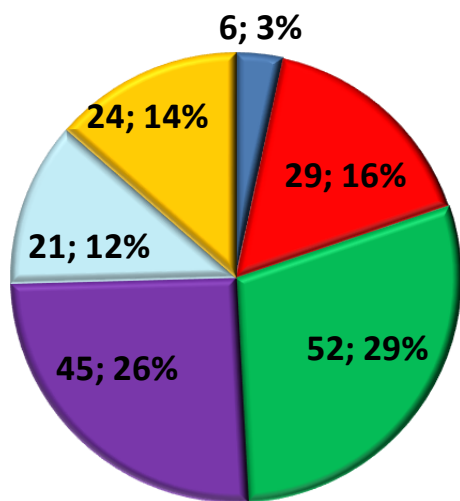

ISTITUTO COMPRENSIVO UMBERTIDE MONTONE PIETRALUNGA

ESITI ESAME CONCLUSIVO
DEL PRIMO CICLO DI ISTRUZIONE
A. S. 2020 - 2021

VOTO AMMISSIONE

VOTO COLLOQUIO

■ CINQUE ■ SEI ■ SETTE ■ OTTO ■ NOVE ■ DIECI ■ DIECI E LODE

VOTO FINALE