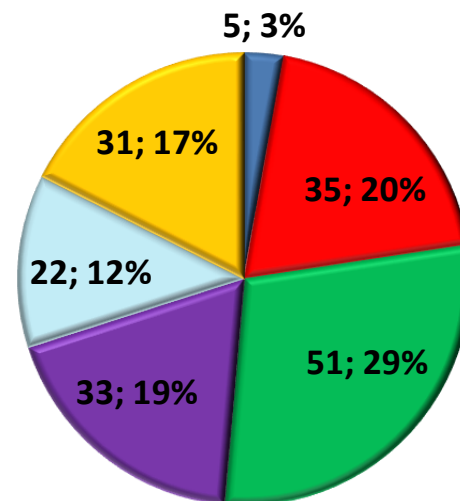

ISTITUTO COMPRENSIVO UMBERTIDE MONTONE PIETRALUNGA

ESITI ESAME CONCLUSIVO
DEL PRIMO CICLO DI ISTRUZIONE
A. S. 2020 - 2021

VOTO AMMISSIONE

VOTO COLLOQUIO

■ CINQUE ■ SEI ■ SETTE ■ OTTO ■ NOVE ■ DIECI ■ DIECI E LODE

VOTO FINALE